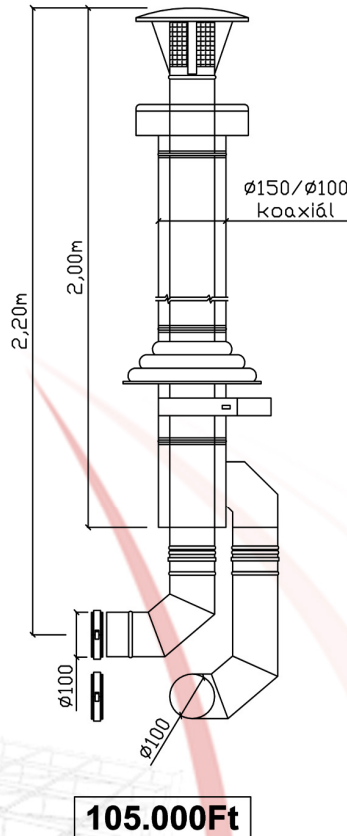

GTV, B22V tetőszett
Cikkszám: 52-7650

Zenit, B22V tetőszett
Cikkszám: 43-8479

65.000Ft

60.000Ft

GTV, C32 tetőszett
Cikkszám: 52-7556

Zenit, C32K tetőszett
Cikkszám: 43-236

105.000Ft

91.000Ft

Toldó csövek + Bilincs

Bilincs

C12K oldalfali szett
Cikkszám: 52-7572

48.000Ft

C12 oldalfali szett
Cikkszám: 52-7639

20.000Ft

GTV, B22H oldalfali szett
Cikkszám: 52-7648

11.000Ft

Zenit, oldalfali szett 100/150 mm
Cikkszám: 43-8478

25.000Ft

A feltüntetett árak az ÁFA-t nem tartalmazzák!