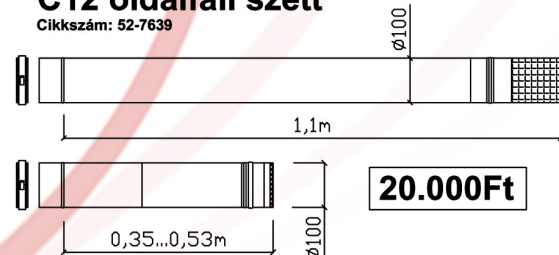

Toldó csövek + Bilincs

Bilincs

C12K oldalfali szett
Cikkszám: 52-7572

48.000Ft

C12 oldalfali szett
Cikkszám: 52-7639

20.000Ft

GTV, B22H oldalfali szett
Cikkszám: 52-7648

11.000Ft