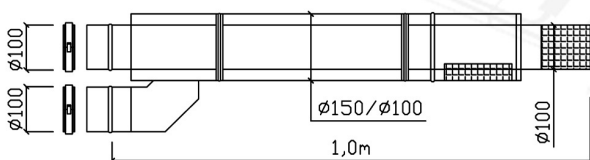

GTV, B22V tetőszett
Cikkszám: 52-7650

Zenit, B22V tetőszett
Cikkszám: 43-8479

65.000Ft

60.000Ft

GTV, C32 tetőszett
Cikkszám: 52-7556

Zenit, C32K tetőszett
Cikkszám: 43-236

105.000Ft

91.000Ft

Toldó csövek + Bilincs

Bilincs

C12K oldalfali szett
Cikkszám: 52-7572

48.000Ft

C12 oldalfali szett
Cikkszám: 52-7639

20.000Ft

GTV, B22H oldalfali szett
Cikkszám: 52-7648

11.000Ft