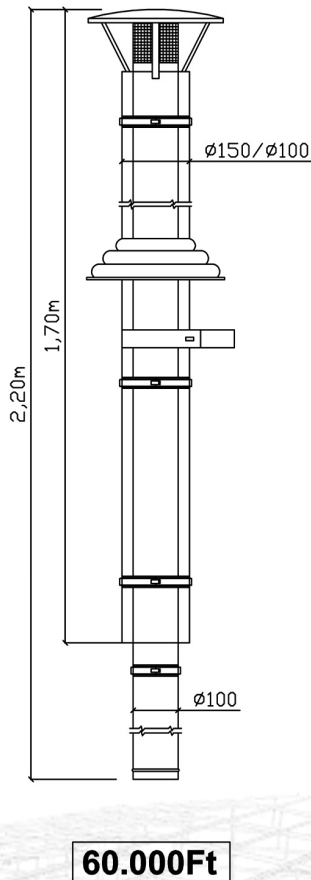

GTV, B22V tetőszett
Cikkszám: 52-7650

Zenit, B22V tetőszett
Cikkszám: 43-8479

65.000Ft

60.000Ft

GTV, C32 tetőszett
Cikkszám: 52-7556

Zenit, C32K tetőszett
Cikkszám: 43-236

105.000Ft

91.000Ft

Toldó csövek + Bilincs

Bilincs

C12K oldalfali szett
Cikkszám: 52-7572

48.000Ft

C12 oldalfali szett
Cikkszám: 52-7639

20.000Ft

GTV, B22H oldalfali szett
Cikkszám: 52-7648

11.000Ft