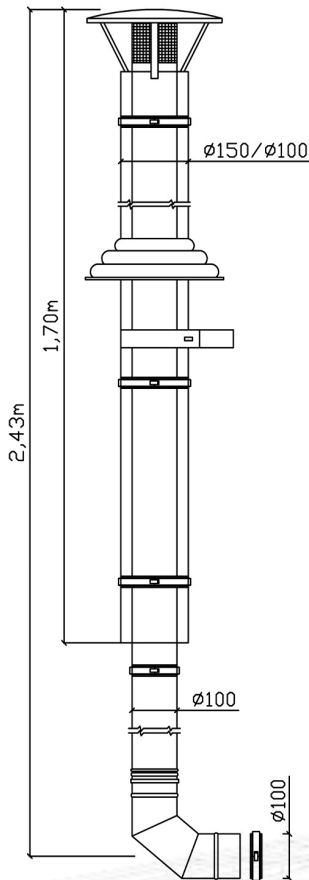

GTV, B22V tetőszett
Cikkszám: 52-7650

Zenit, B22V tetőszett
Cikkszám: 43-8479

65.000Ft

60.000Ft

GTV, C32 tetőszett
Cikkszám: 52-7556

Zenit, C32K tetőszett
Cikkszám: 43-236

105.000Ft

91.000Ft

Toldó csövek + Bilincs

Bilincs

C12K oldalfali szett
Cikkszám: 52-7572

48.000Ft

C12 oldalfali szett
Cikkszám: 52-7639

20.000Ft

GTV, B22H oldalfali szett
Cikkszám: 52-7648

11.000Ft

Zenit, oldalfali szett 100/150 mm
Cikkszám: 43-8478

25.000Ft

A feltüntetett árak az ÁFA-t nem tartalmazzák!