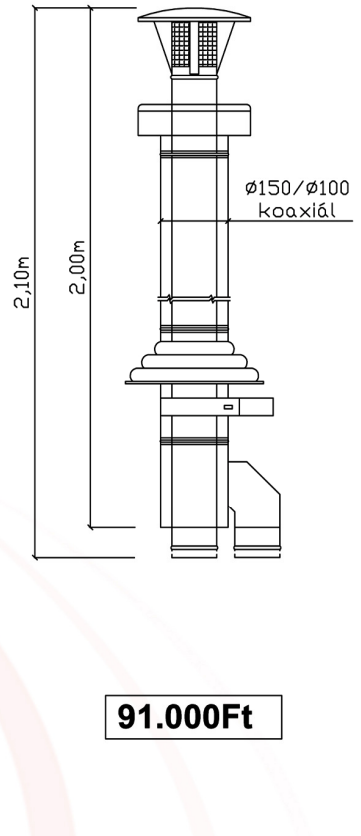

GTV, B22V tetőszett
Cikkszám: 52-7650

Zenit, B22V tetőszett
Cikkszám: 43-8479

65.000Ft

60.000Ft

GTV, C32 tetőszett
Cikkszám: 52-7556

Zenit, C32K tetőszett
Cikkszám: 43-236

105.000Ft

91.000Ft

Toldó csövek + Bilincs

Bilincs

C12K oldalfali szett
Cikkszám: 52-7572

48.000Ft

C12 oldalfali szett
Cikkszám: 52-7639

20.000Ft

GTV, B22H oldalfali szett
Cikkszám: 52-7648

11.000Ft

Zenit, oldalfali szett 100/150 mm
Cikkszám: 43-8478

25.000Ft

A feltüntetett árak az ÁFA-t nem tartalmazzák!