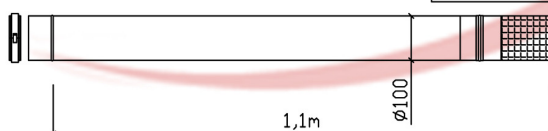

Toldó csövek + Bilincs

Bilincs

C12K oldalfali szett
Cikkszám: 52-7572

48.000Ft

C12 oldalfali szett
Cikkszám: 52-7639

20.000Ft

GTV, B22H oldalfali szett
Cikkszám: 52-7648

11.000Ft