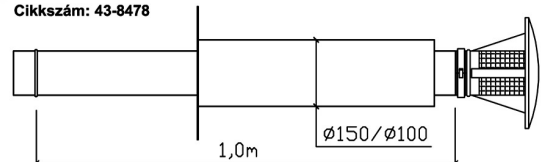

25.000Ft

A feltüntetett árak az ÁFA-t nem tartalmazzák!